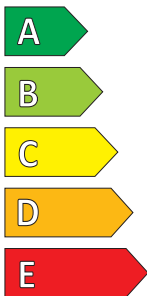

ENERG

ONYX

200N2034A

215/60R16 95 V

C1

D

C